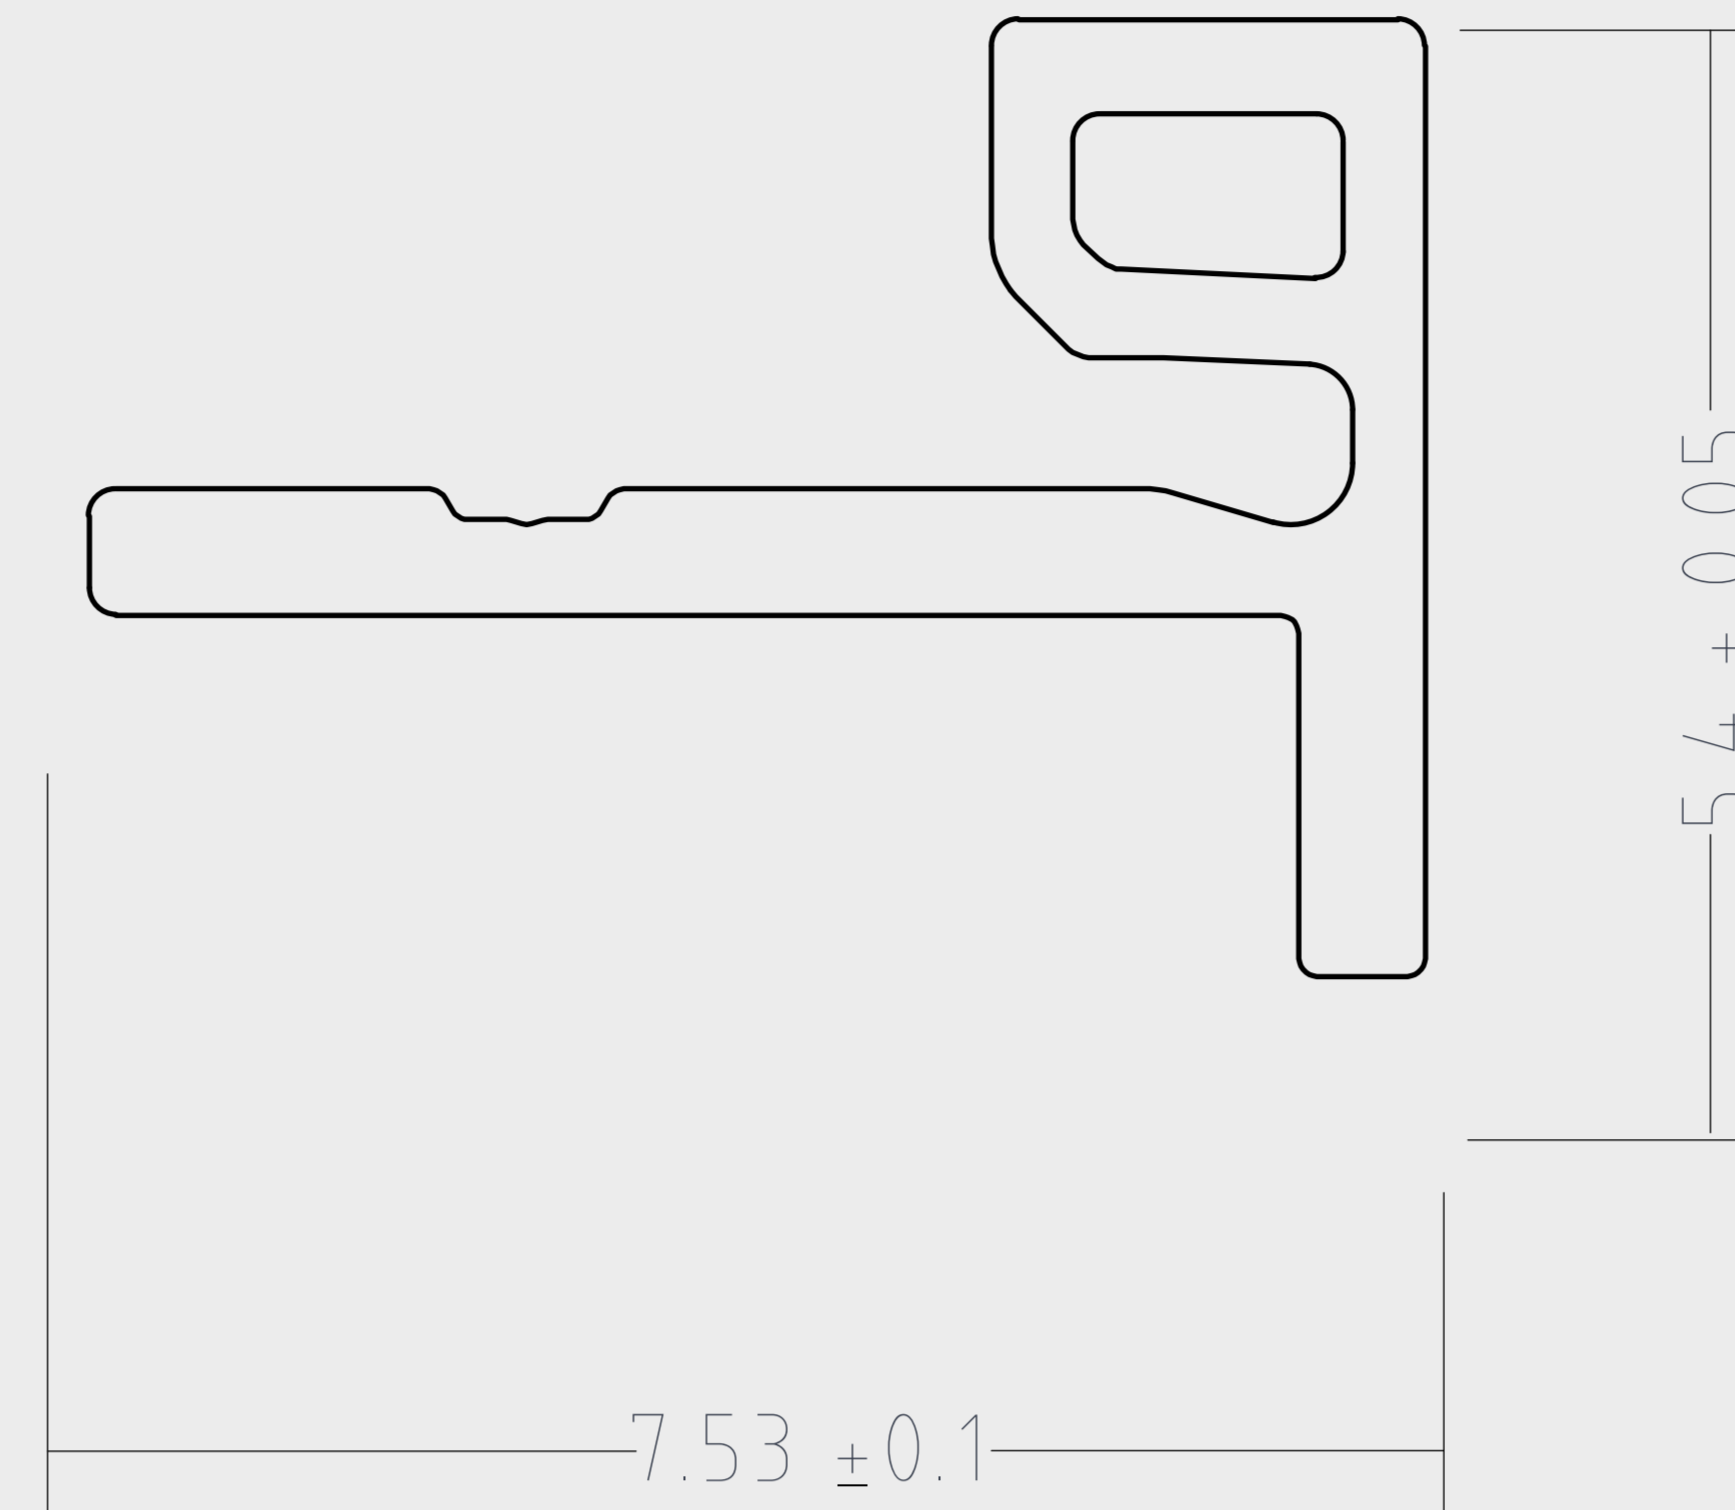

# Pieza de terminación UH50

Perfil compuesto de 95% de materiales reciclados de polietileno de alta densidad y fibras de madera. Interior hueco.

## DIMENSIONES

Largo: 2.85m

PESO 1.65 kg/ml

GARANTÍA LIMITADA 10 años

DESCRIPCIÓN Perfil de terminación para remates en revestimiento acanalado UH61

Para Exteriores

360°

Garantía Limitada