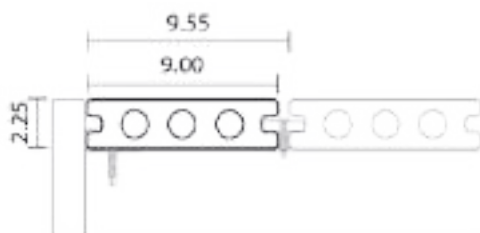

<b>Dimensiones</b>	Largo: 3.66 m Ancho: 9.00 cm Ancho útil: 9.55 cm Espesor: 2.25 cm
<b>Rendimiento</b>	1 tabla = 0,35 m <sup>2</sup> 2.86 tablas = 1 m <sup>2</sup>
<b>Peso</b>	6,66 kg por tabla
<b>Cálculo accesorios</b>	36 clips por m <sup>2</sup>
<b>Garantía limitada</b>	15 años

### Estructura