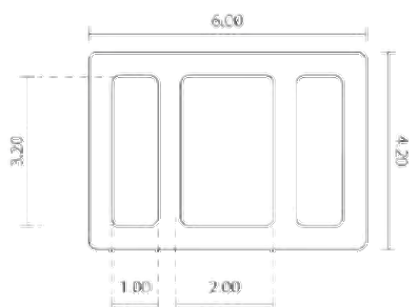

### Claro sugerido

Sin alma de acero en vertical: 1 punto de apoyo en cada extremo, y 1c/ 0.75 m  
 Con alma de acero en vertical: 1 punto de apoyo en cada extremo y/o 1c/ 2.50 m  
 Sin alma de acero en horizontal: 1 punto de apoyo en cada extremo, y 1c/ 0.60 m  
 Con alma de acero en horizontal: 1 punto de apoyo en cada extremo y 1c/ 2.00 m

### Dimensiones

Largo: 2.90 m  
 Ancho: 6.00 cm  
 Espesor: 4.20 cm

### Peso

4,67 kg por perfil

### Estructura