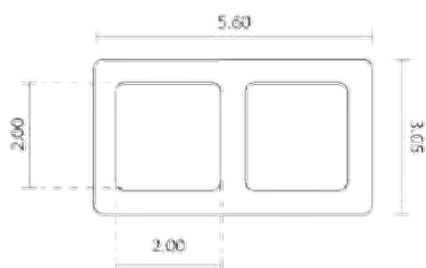

Claro sugerido

Sin alma de aluminio en vertical: 1 punto de apoyo en cada extremo, y 1c/ 0.60 m
 Con alma de aluminio en vertical: 1 punto de apoyo en cada extremo y 1c/ 1.50 m
 Sin alma de aluminio en horizontal: 1 punto de apoyo en cada extremo, y 1c/ 0.60 m
 Con alma de aluminio en horizontal: 1 punto de apoyo en cada extremo y 1c/ 1.20 m

Dimensiones

Largo: 3.00 m
 Ancho: 5.60 cm
 Espesor: 3.05 cm

Peso

3.9 kg por perfil

Garantía limitada

15 años

Estructura

Colores en stock

Por pedido

**consultar por otros colores*

Accesorios

Instalación

La instalación dependerá del uso que se le quiera dar al perfil, pero siempre será por medio de ángulo k33, ángulos continuos, planchuelas o bastidores de hierro, los cuales serán el medio de anclaje al sitio donde desea ser ubicado el perfil.